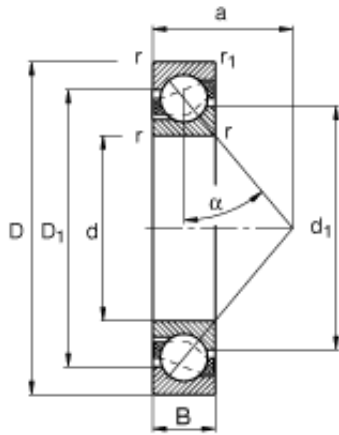

NACHI BEARINGS LTD

65 mm x 120 mm x 23 mm FAG 7213-B-TVP Angular Contact Ball Bearings

Bearing No. 7213-B-TVP

7213-B-TVP Bearing 2D drawings and 3D CAD models

Size	65x120x23 mm
Bore Diameter	65 mm
Outer Diameter	120 mm
Width	23 mm
d	65 mm
D	120 mm
B	23 mm
a	51 mm
D ₁	98,9 mm
D _{a max}	111 mm
D _{b max}	114,4 mm
d ₁	86,4 mm
d _{a min}	74 mm
r _{1 min}	1 mm
r _{a max}	1,5 mm
r _{a1 max}	1 mm
r _{min}	1,5 mm
	40 ° / Angle
m	1 kg / Weight
C _r	67000 N / Dynamic load rating (radial)
C _{0r}	55000 N / Static load rating (radial)
n _G	6900 1/min / Limiting speed

NACHI BEARINGS LTD

n_B	5700 1/min / Reference speed
C_{ur}	3700 N