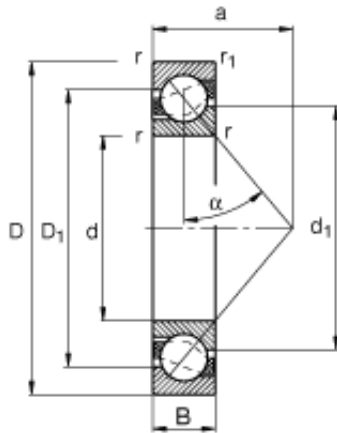

NACHI BEARINGS LTD

70 mm x 125 mm x 24 mm FAG 7214-B-JP Angular Contact Ball Bearings

Bearing No. 7214-B-JP

7214-B-JP Bearing 2D drawings and 3D CAD models

Size	70x125x24 mm
Bore Diameter	70 mm
Outer Diameter	125 mm
Width	24 mm
d	70 mm
D	125 mm
B	24 mm
a	53 mm
D ₁	104,2 mm
D _{a max}	116 mm
D _{b max}	119,4 mm
d ₁	91 mm
d _{a min}	79 mm
r _{1 min}	1 mm
r _{a max}	1,5 mm
r _{a1 max}	1 mm
r _{min}	1,5 mm
	40 ° / Angle
m	1,17 kg / Weight
C _r	74000 N / Dynamic load rating (radial)
C _{0r}	62000 N / Static load rating (radial)
n _G	6500 1/min / Limiting speed

NACHI BEARINGS LTD

n_B	5400 1/min / Reference speed
C_{ur}	4200 N