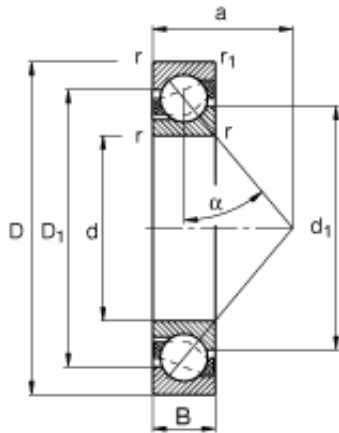

NACHI BEARINGS LTD

25 mm x 52 mm x 15 mm FAG 7205-B-TVP Angular Contact Ball Bearings

Bearing No. 7205-B-TVP

7205-B-TVP Bearing 2D drawings and 3D CAD models

Size	25x52x15 mm
Bore Diameter	25 mm
Outer Diameter	52 mm
Width	15 mm
d	25 mm
D	52 mm
B	15 mm
a	24 mm
D ₁	42 mm
D _{a max}	46,4 mm
D _{b max}	47,8 mm
d ₁	35,5 mm
d _{a min}	30,6 mm
r _{1 min}	0,6 mm
r _{a max}	1 mm
r _{a1 max}	0,6 mm
r _{min}	1 mm
	40 ° / Angle
m	0,127 kg / Weight
C _r	15300 N / Dynamic load rating (radial)
C _{0r}	9000 N / Static load rating (radial)
n _G	17400 1/min / Limiting speed

NACHI BEARINGS LTD

n_B	13700 1/min / Reference speed
C_{ur}	600 N